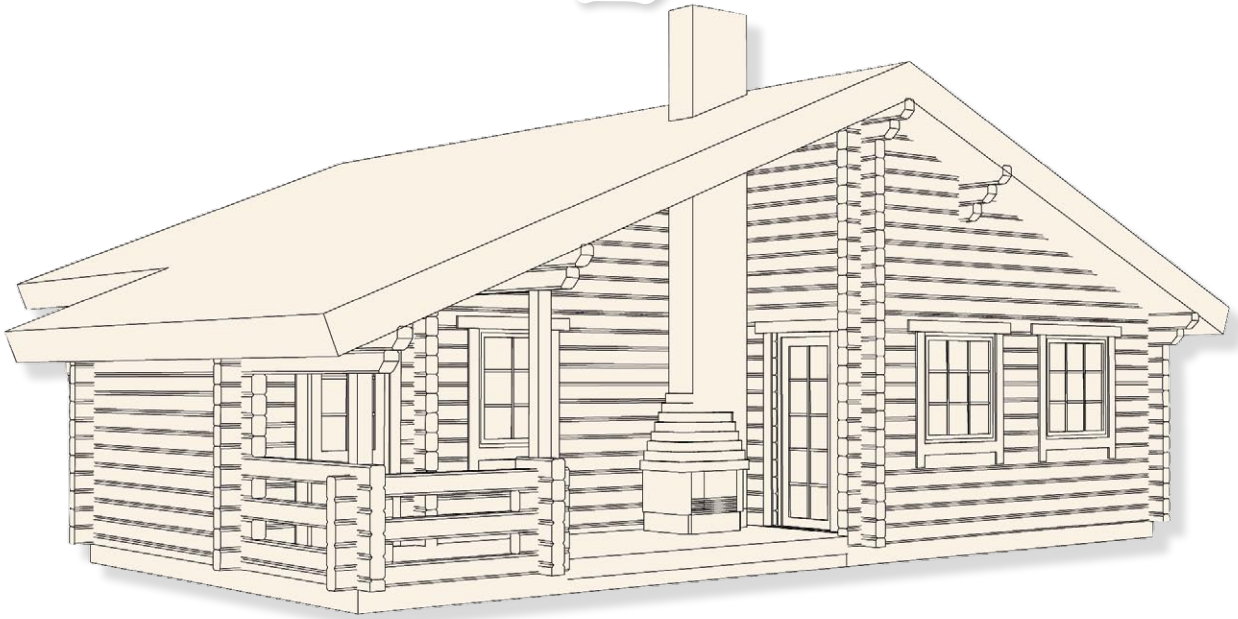

Carolina

2 bedrooms

TOTAL AREA: 85,6 m²