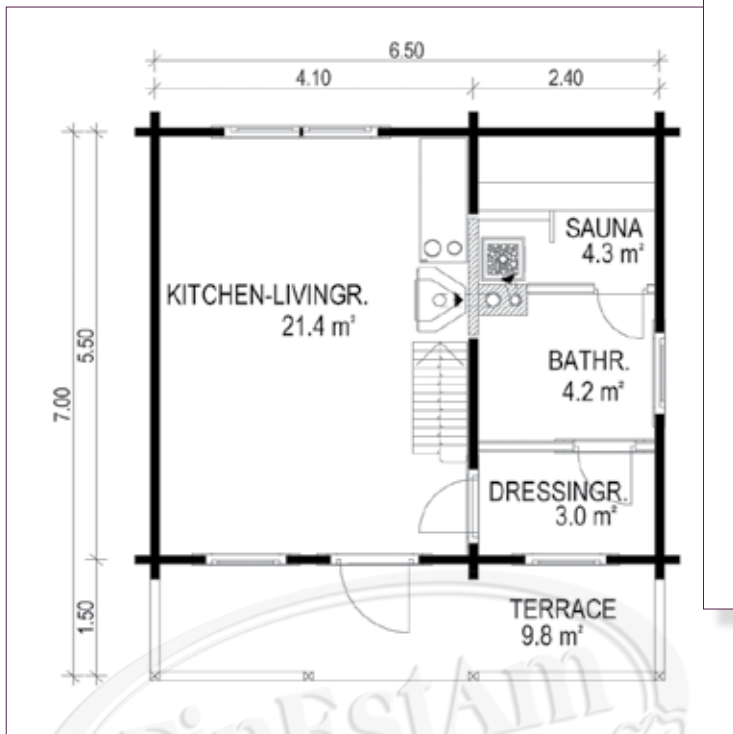

# Cristina

2 bedrooms

**TOTAL AREA: 64,7 m<sup>2</sup>**

**FINESTAM**  
Log Cabins