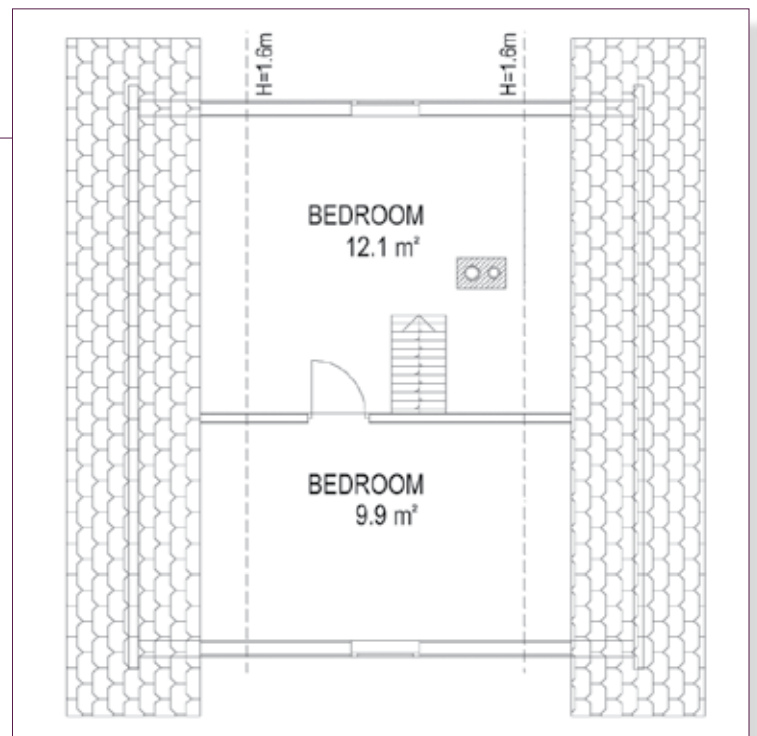

# Cristina

2 bedrooms

**TOTAL AREA: 64,7 m<sup>2</sup>**

**FINESTAM**  
Log Cabins