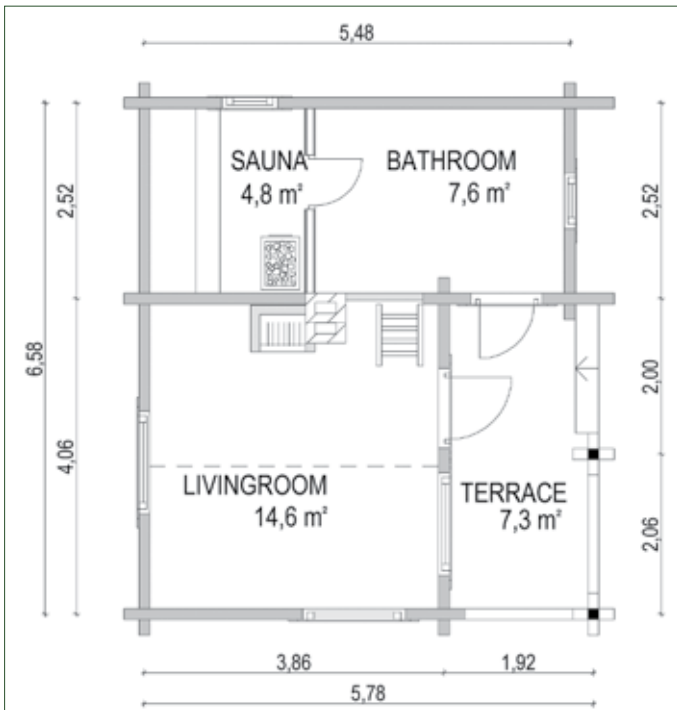

# Ilme

**TOTAL AREA: 53,3 m<sup>2</sup>**