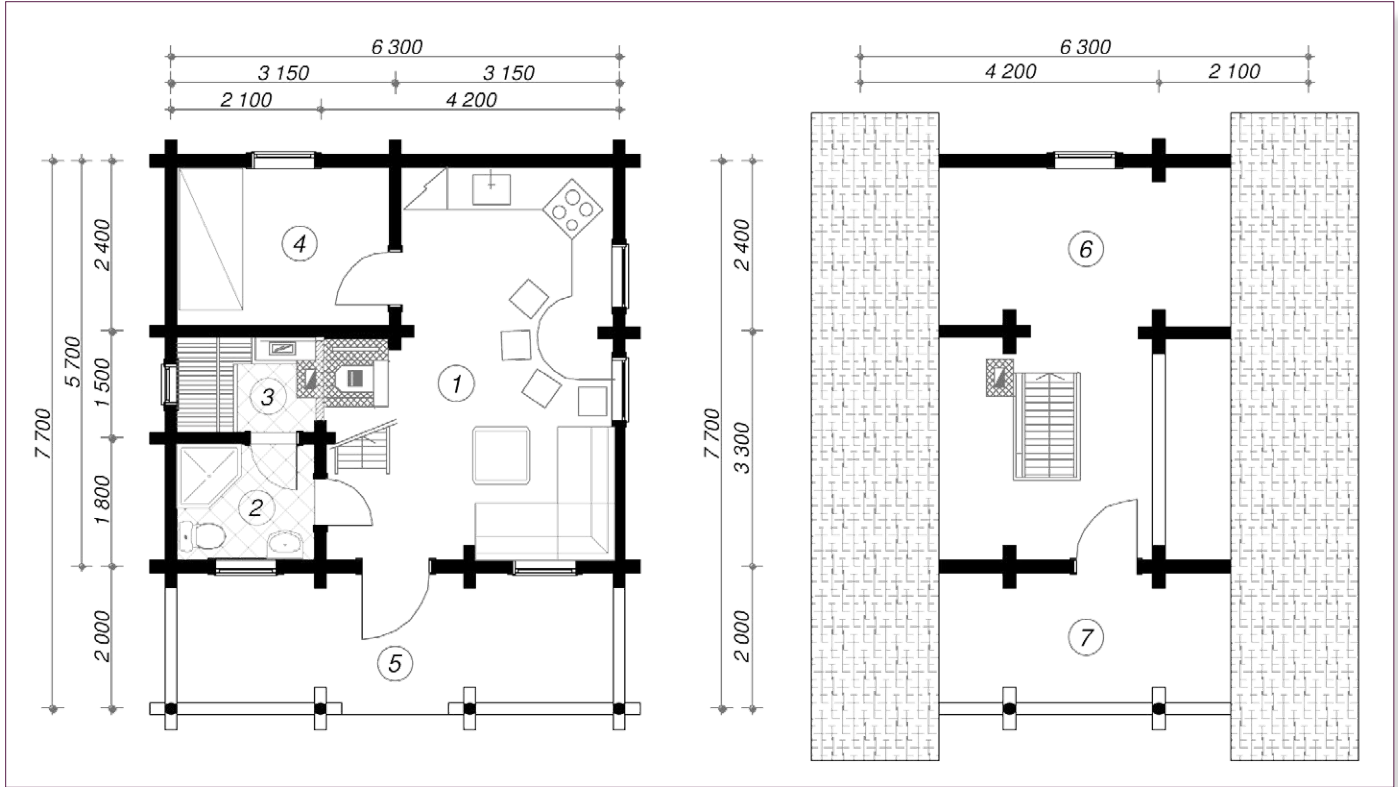

Imbi 2

2 bedrooms

TOTAL AREA: 79,5 m²