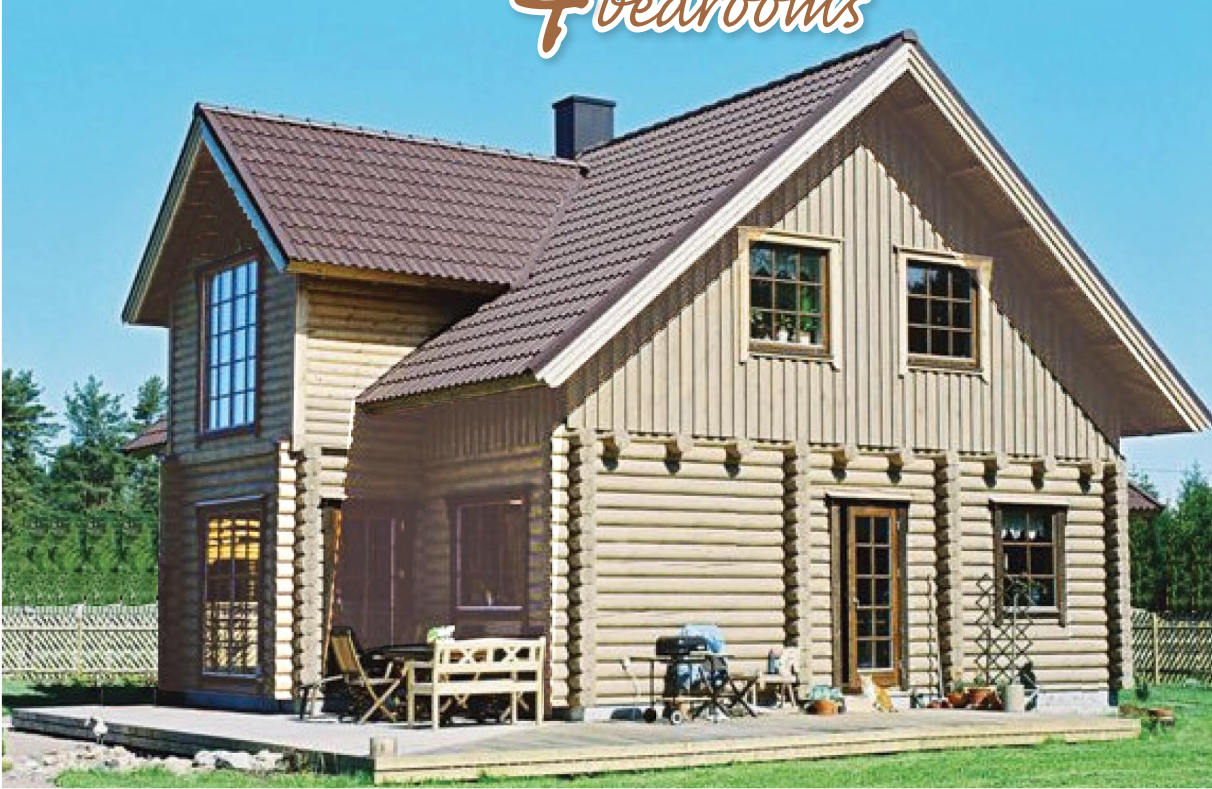

Kai I

4 bedrooms

TOTAL AREA: 151,1 m²