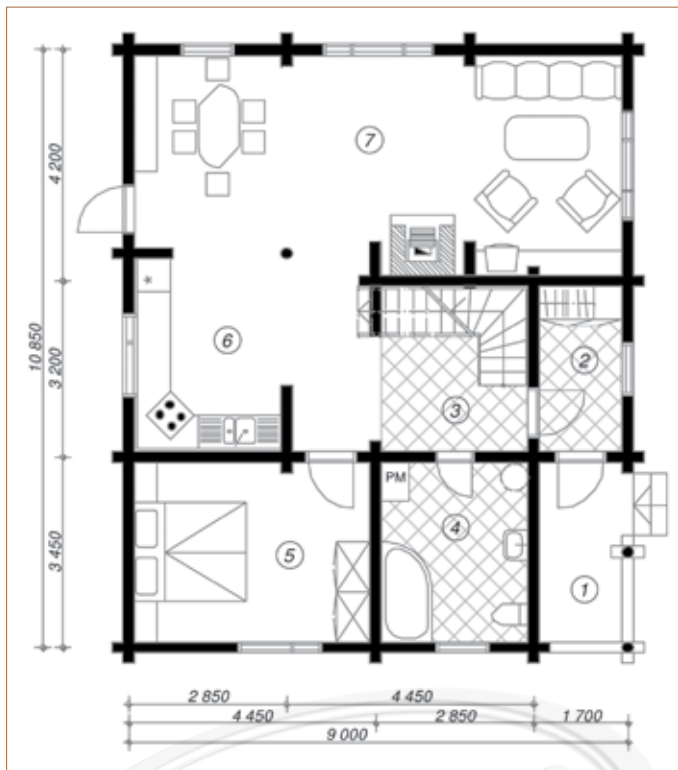

Laidi I

4 bedrooms

TOTAL AREA: 152,9 m²