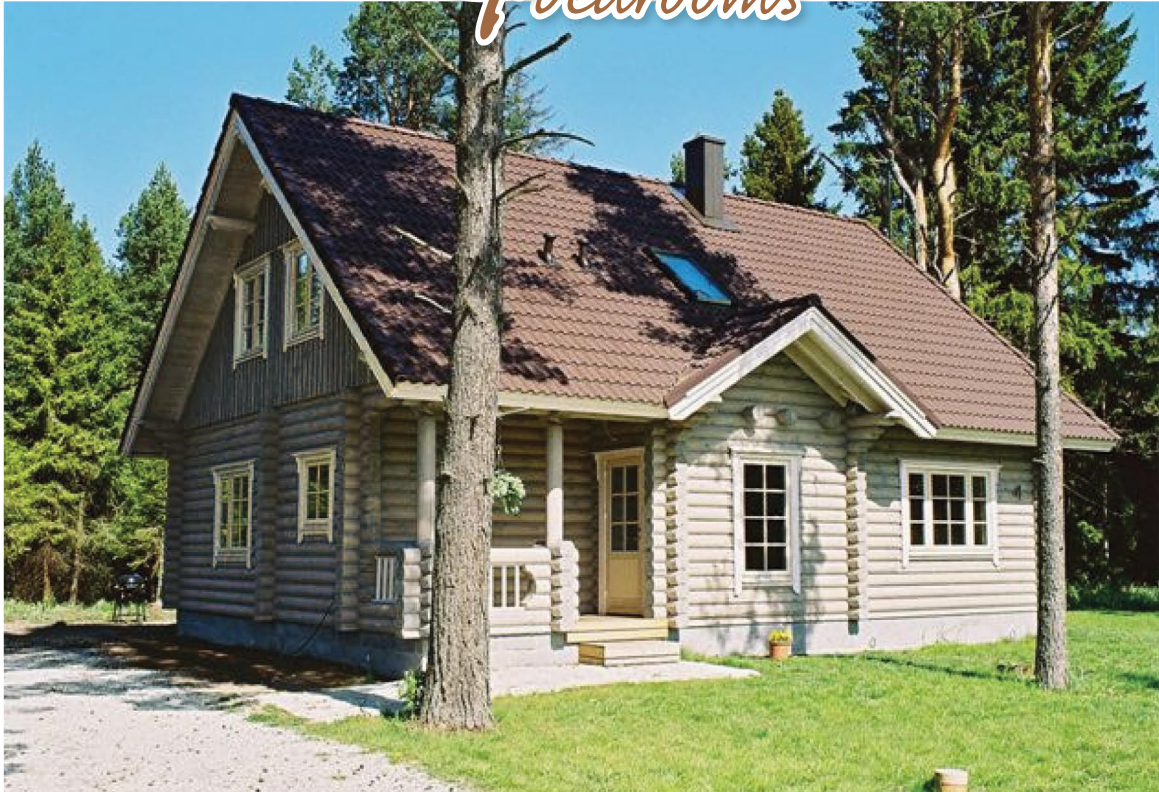

Laidi I

4 bedrooms

TOTAL AREA: 152,9 m²