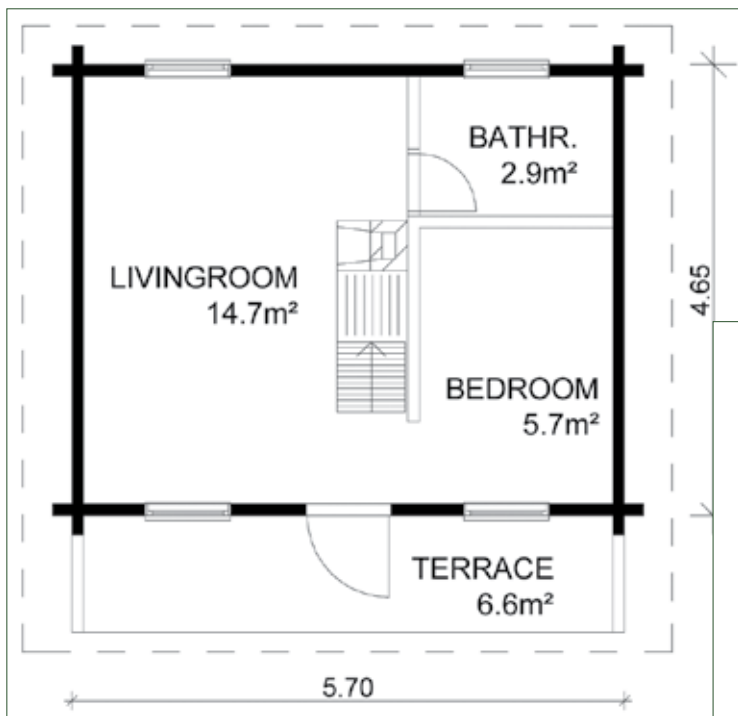

Luvule

TOTAL AREA: 43,1 m²