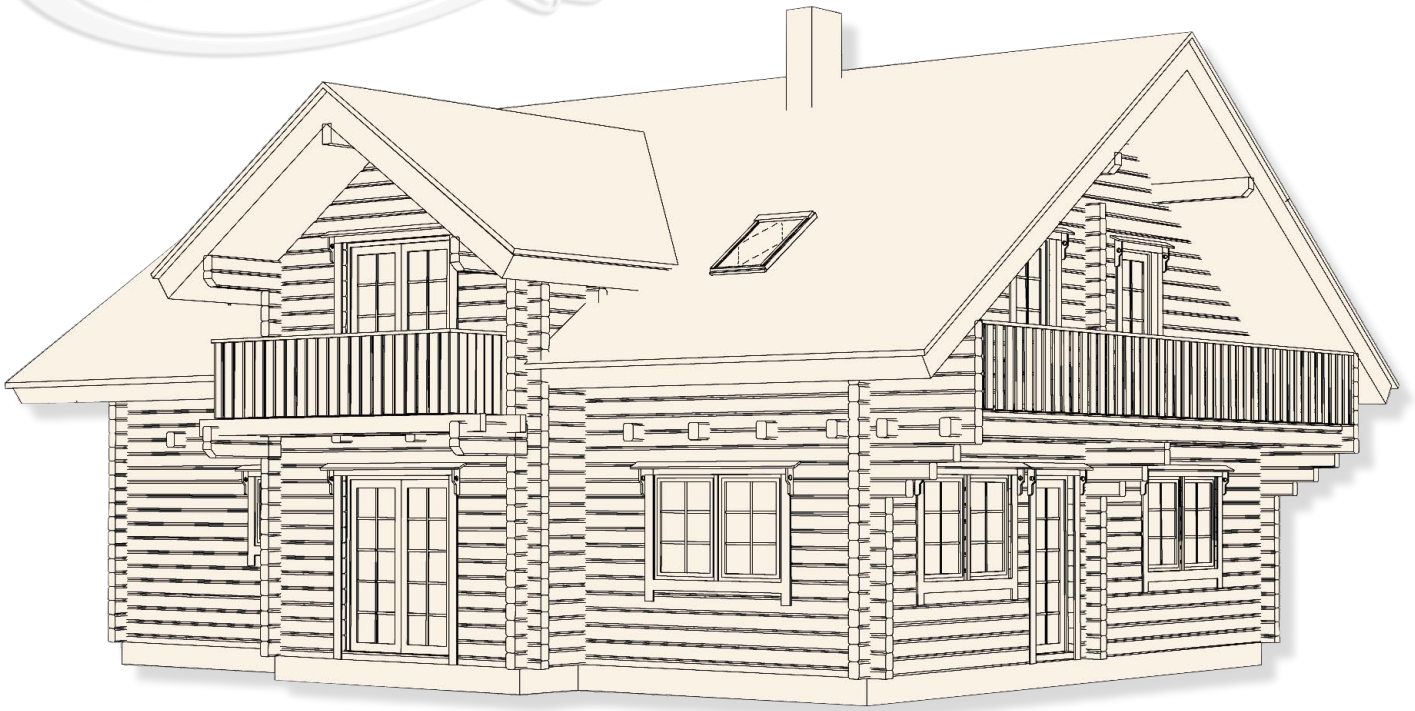

Sofia

5 bedrooms

TOTAL AREA: 206,5 m²