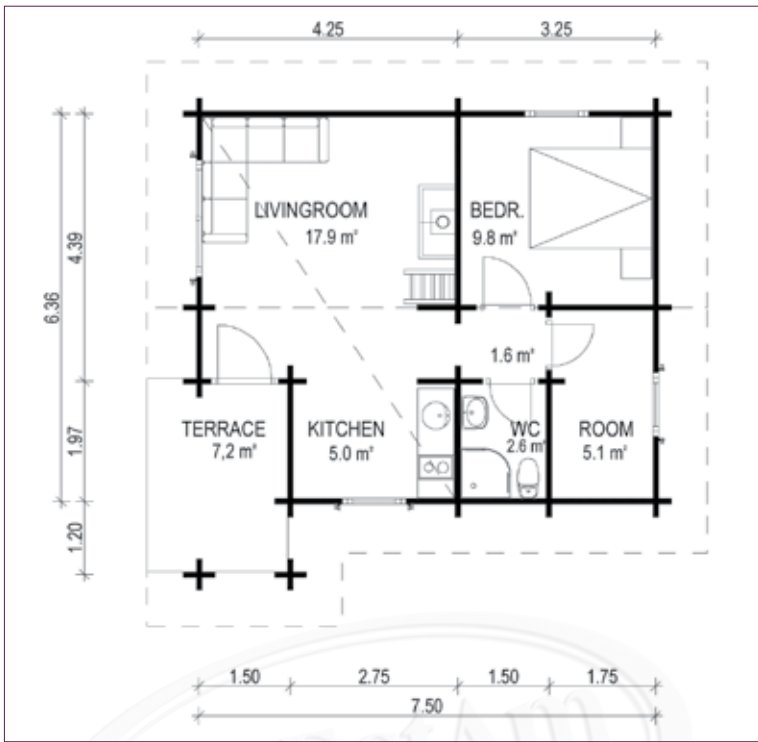

Susana

2 bedrooms

TOTAL AREA: 66,2 m²