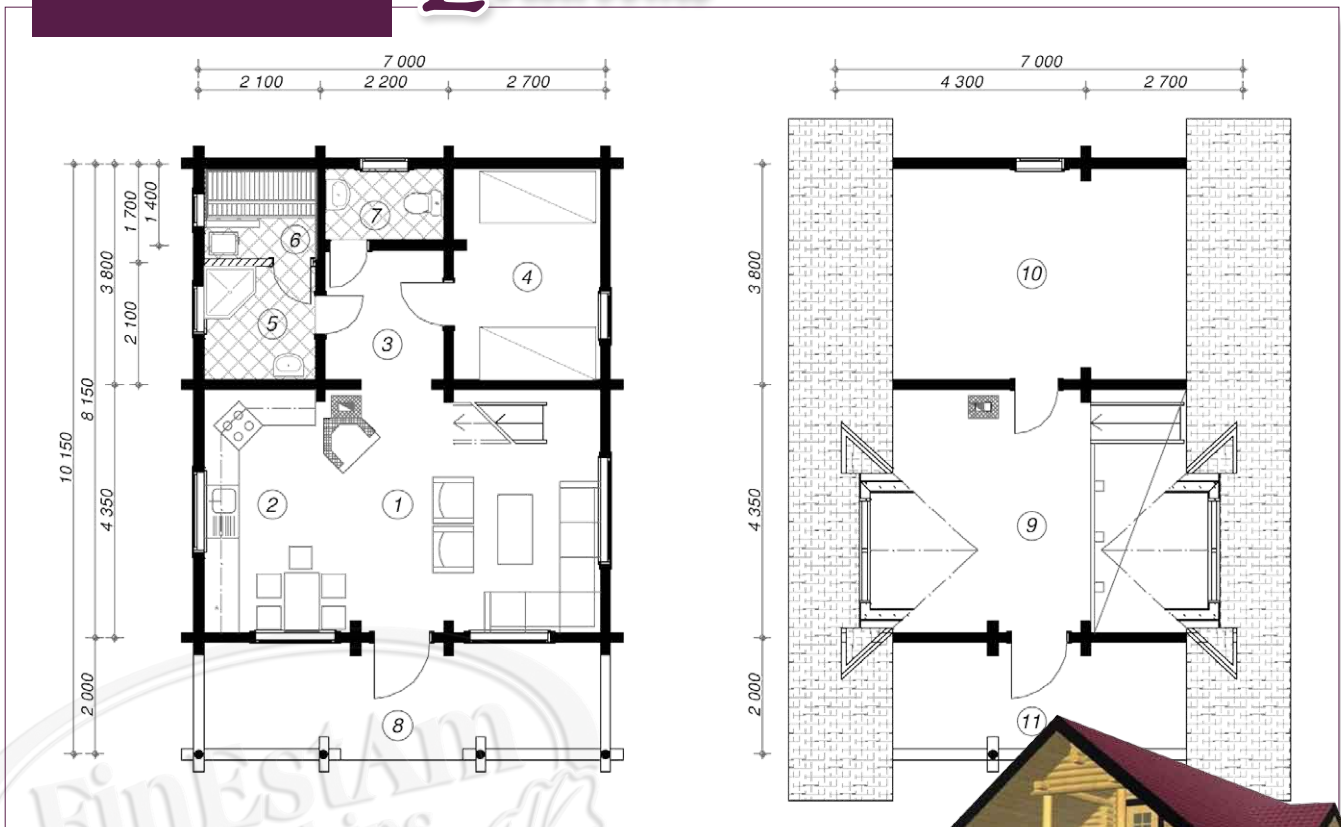

Tuuli 2 *2 bedrooms*

TOTAL AREA: 119,1 m²

Tuuli 3 *2 bedrooms*

TOTAL AREA: 119,3 m²

FINESTAM
Log Cabins