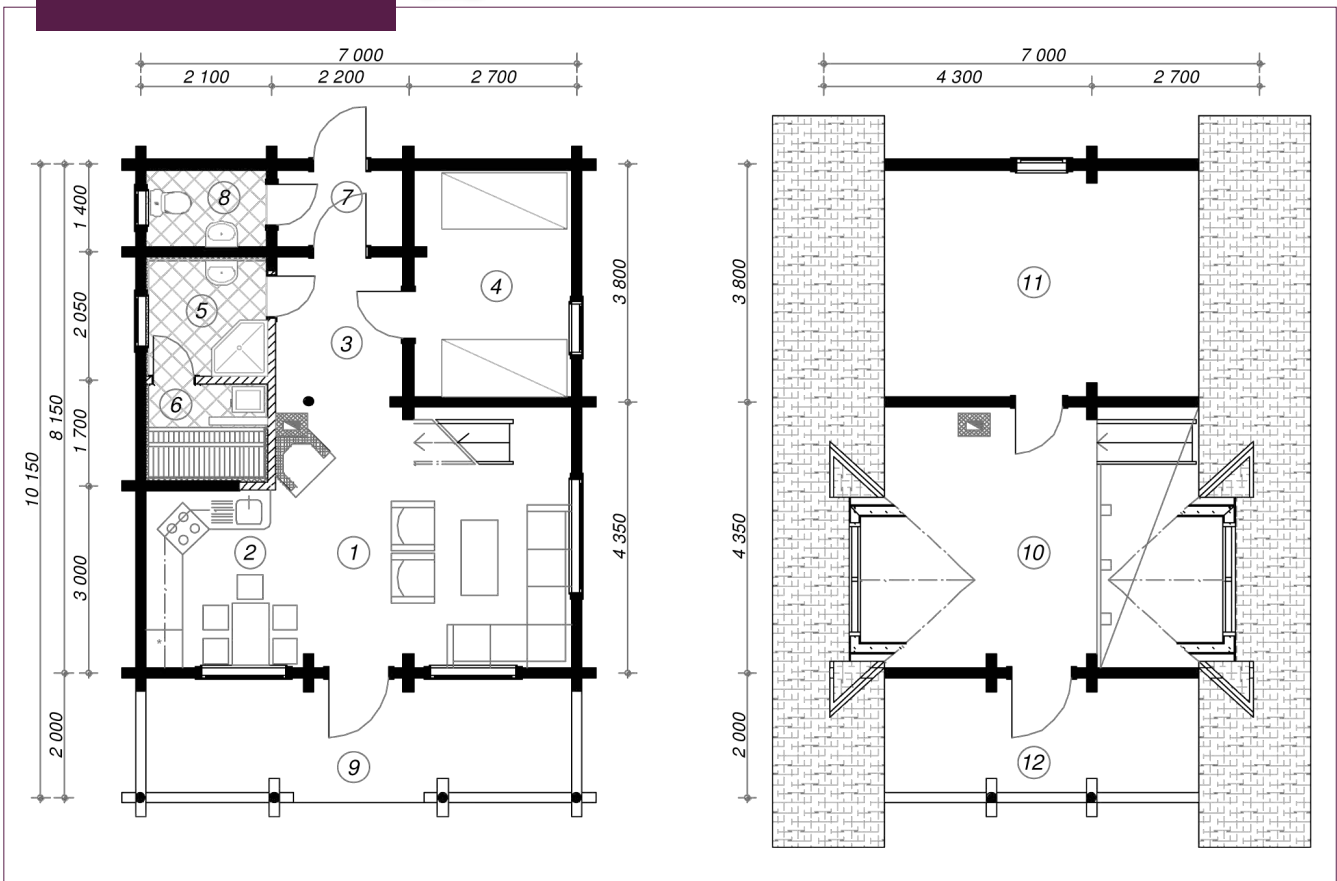

Tuuli 2 *2 bedrooms*

TOTAL AREA: 119,1 m²

Tuuli 3 *2 bedrooms*

TOTAL AREA: 119,3 m²

FINESTAM
Log Cabins